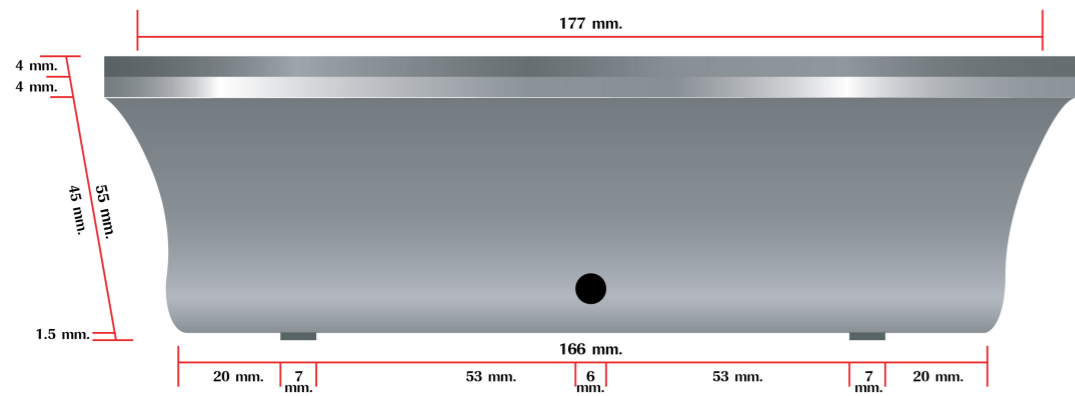

SPECIFICATIONS

TFT LCD 7" Panel

Display resolution (dot)	: 800 x 480 pixels (RGB)
Display area	: 152.4 x 91.44 mm.
Pixel pitch	: 0.0635(W) x 0.1905(H) mm.
Color arrangement	: RGB-stripe
Colors	: 262K
LCD Module size	: 165(W) x 104(H) x 5.5(D) mm.
PCB Module size	: 186(W) x 119(H) mm.

HOME

AIR-CONDITION CONTROL

CURTAIN

WORLD TIME

ALARM CLOCK

LIGHTING

DIMENSION

TOUCH SCREEN BEDSIDE PANEL