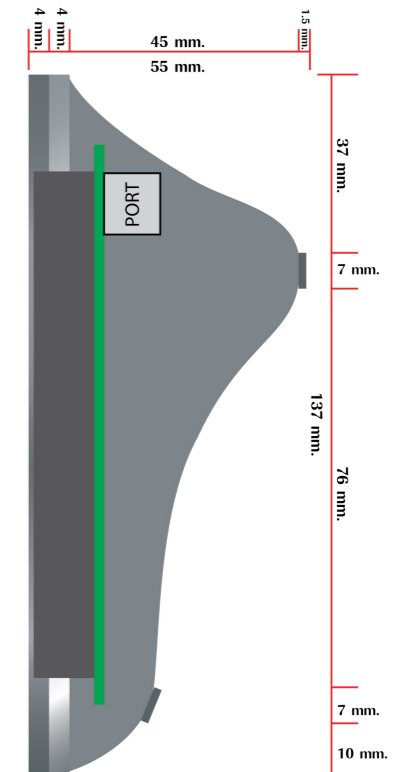

SPECIFICATIONS

TFT LCD 7" Panel

Display resolution (dot)	: 800 x 480 pixels (RGB)
Display area	: 152.4 x 91.44 mm.
Pixel pitch	: 0.0635(W) x 0.1905(H) mm.
Color arrangement	: RGB-stripe
Colors	: 262K
LCD Module size	: 165(W) x 104(H) x 5.5(D) mm.
PCB Module size	: 186(W) x 119(H) mm.

HOME

AIR-CONDITION CONTROL

CURTAIN

WORLD TIME

ALARM CLOCK

LIGHTING

DIMENSION

TOUCH SCREEN BEDSIDE PANEL