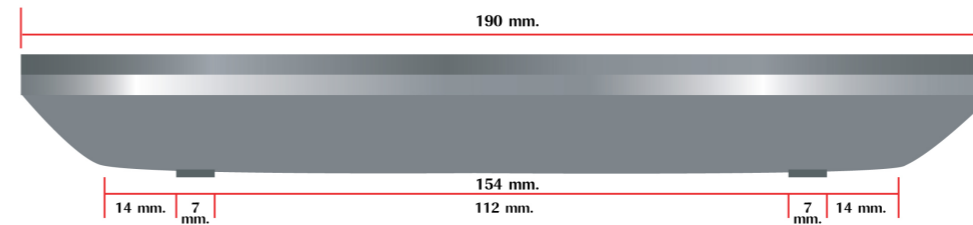

SPECIFICATIONS

TFT LCD 7" Panel

Display resolution (dot)	: 800 x 480 pixels (RGB)
Display area	: 152.4 x 91.44 mm.
Pixel pitch	: 0.0635(W) x 0.1905(H) mm.
Color arrangement	: RGB-stripe
Colors	: 262K
LCD Module size	: 165(W) x 104(H) x 5.5(D) mm.
PCB Module size	: 186(W) x 119(H) mm.

HOME

AIR-CONDITION CONTROL

CURTAIN

WORLD TIME

ALARM CLOCK

LIGHTING

DIMENSION

TOUCH SCREEN BEDSIDE PANEL