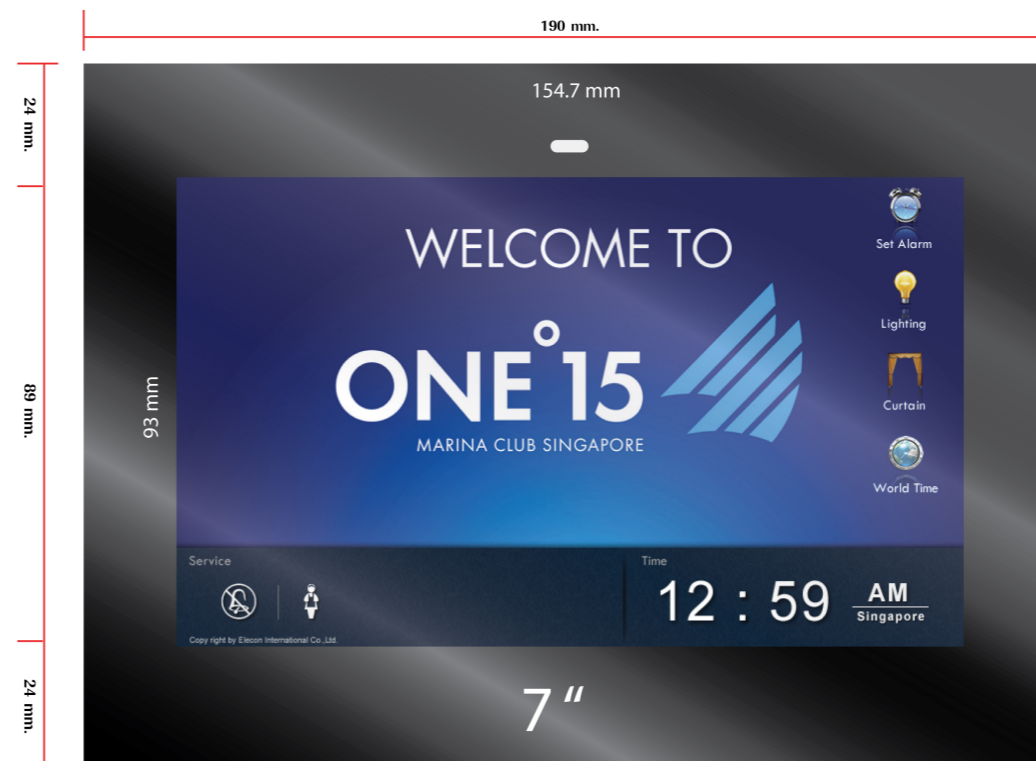

SPECIFICATIONS

TFT LCD 7" Panel

Display resolution (dot)	: 800 x 480 pixels (RGB)
Display area	: 152.4 x 91.44 mm.
Pixel pitch	: 0.0635(W) x 0.1905(H) mm.
Color arrangement	: RGB-stripe
Colors	: 262K
LCD Module size	: 165(W) x 104(H) x 5.5(D) mm.
PCB Module size	: 186(W) x 119(H) mm.

HOME

AIR-CONDITION CONTROL

CURTAIN

WORLD TIME

ALARM CLOCK

LIGHTING

DIMENSION

TOUCH SCREEN BEDSIDE PANEL