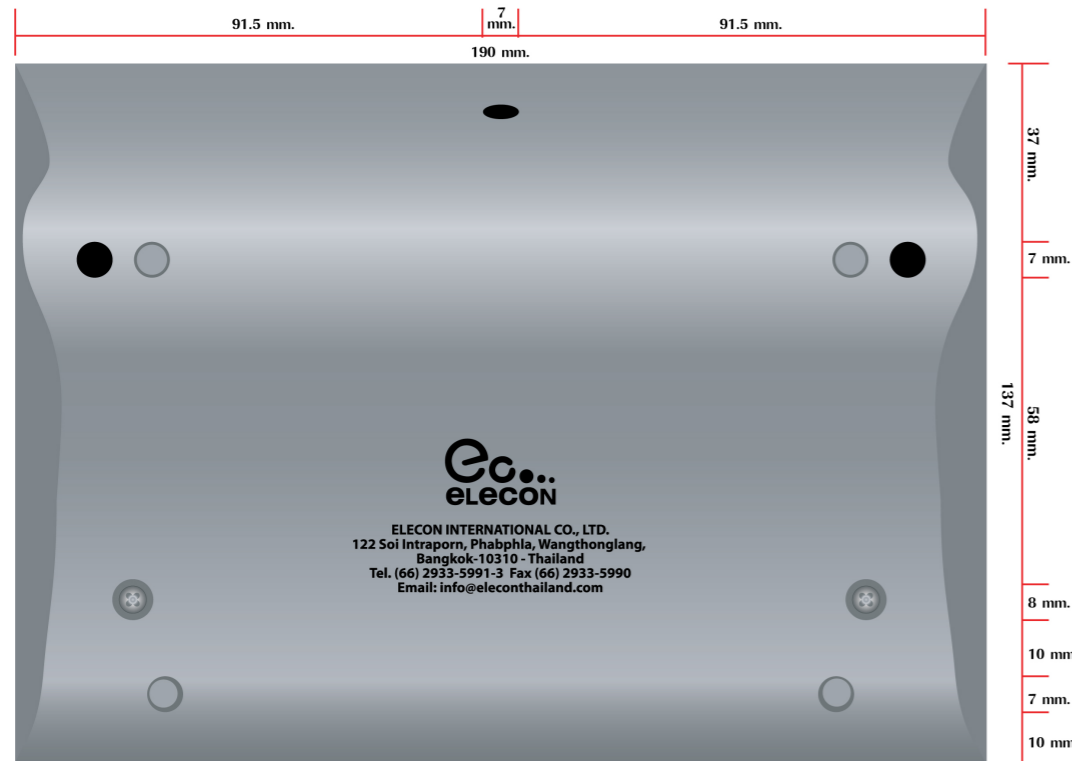

SPECIFICATIONS

TFT LCD 7" Panel

Display resolution (dot)	: 800 x 480 pixels (RGB)
Display area	: 152.4 x 91.44 mm.
Pixel pitch	: 0.0635(W) x 0.1905(H) mm.
Color arrangement	: RGB-stripe
Colors	: 262K
LCD Module size	: 165(W) x 104(H) x 5.5(D) mm.
PCB Module size	: 186(W) x 119(H) mm.

HOME

AIR-CONDITION CONTROL

CURTAIN

WORLD TIME

ALARM CLOCK

LIGHTING

DIMENSION

TOUCH SCREEN BEDSIDE PANEL