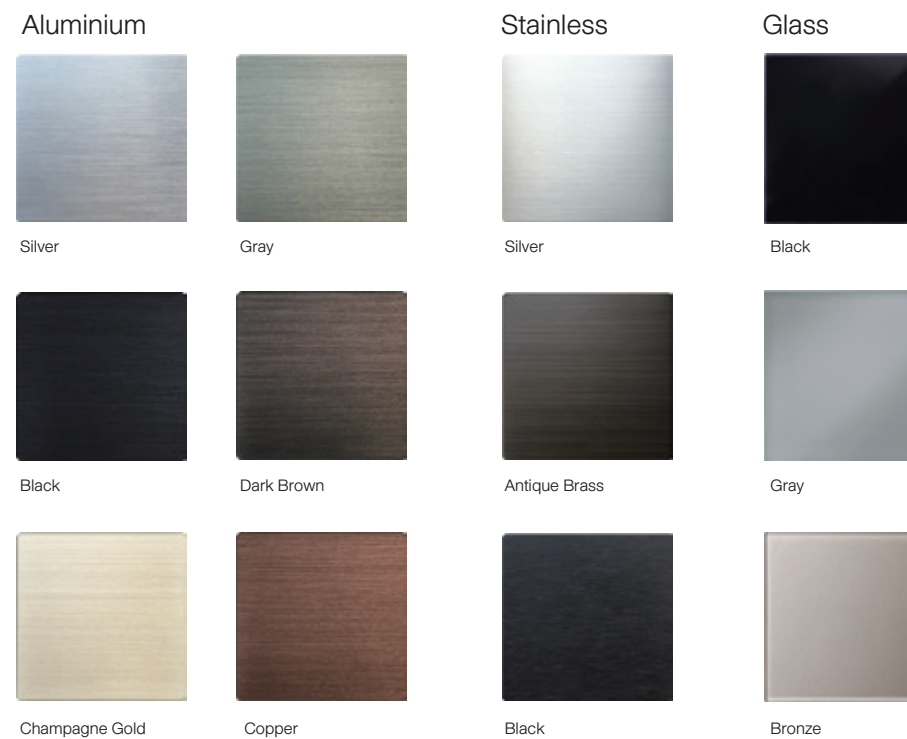

Cover Color