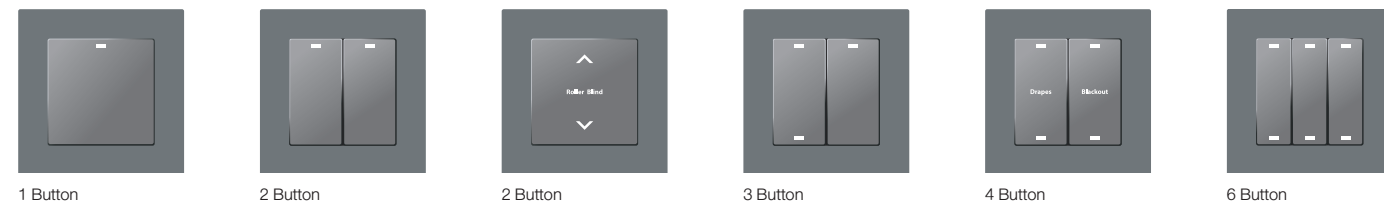

Radisson Mai Khao Phuket

Conrad Bangkok

Sindhorn Kempinski Hotel Bangkok

SPECIFICATION  
**MODERNO**  
 Series

**Module Option**

**Switch 12V/220V Button Configuration**

**Conjoined Switch**

**Cover / Material**