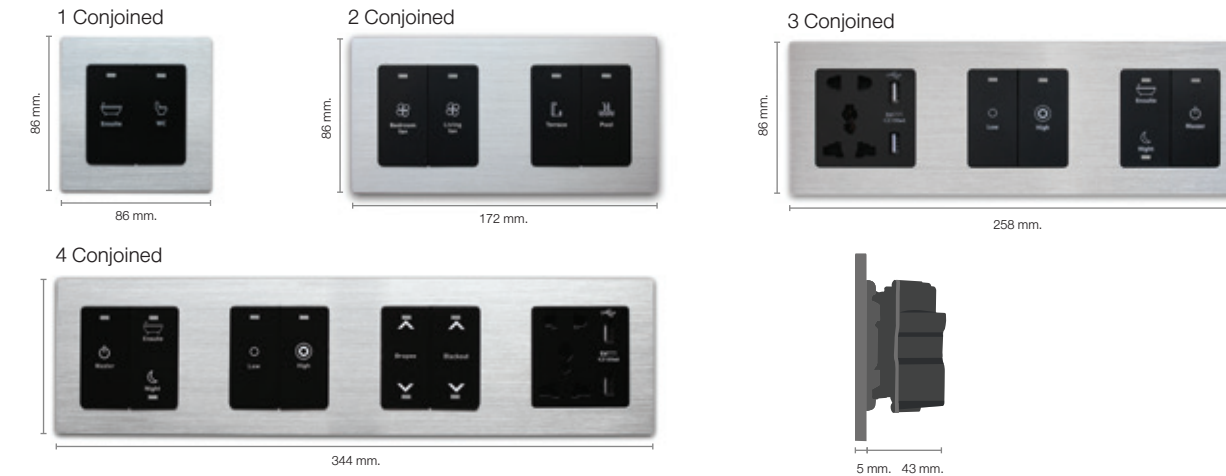

Radisson Mai Khao Phuket

Conrad Bangkok

Sindhorn Kempinski Hotel Bangkok

SPECIFICATION  
**MODERNO**  
 Series

**Module Option**

**Switch 12V/220V Button Configuration**

**Conjoined Switch**

**Cover / Material**